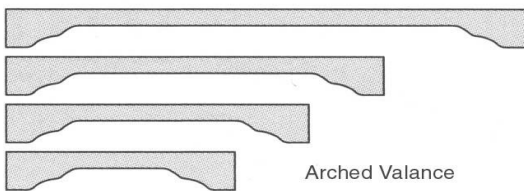

Arched Valance

AV Detail